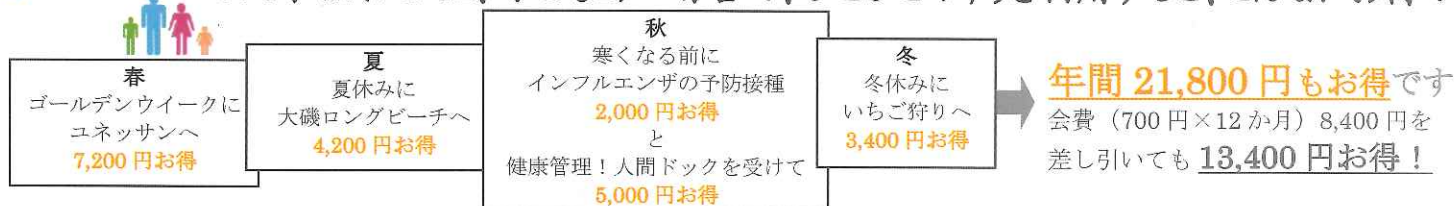

お得② 健康の維持・増進に◎

インフルエンザワクチン予防接種補助
会員とその登録家族（計 3 名まで）
最大 2,000 円の補助（年間）
人間ドック・オプションがん検診補助（会員のみ）
人間ドック最大 5,000 円（年間）
がん検診最大 1,000 円×検診数の補助（年間）
すこやかかん・温水プール・トレーニング室の割引利用
例）すこやか回数券（10 回分）
通常価格 7,200 円が 5,000 円（年間 2 セットまで）
家庭用常備薬の斡旋
風邪薬や鎮痛剤、体温計等が通常価格より
平均約 40%、最大約 76%OFF

お得④ グルメもお得に◎

有名ホテルのランチが最大約 40%OFF
例）横浜V ザイトンホテル&タワーズ ランチ券 3,900 円が 2,000 円 ※
いちご狩りやさつまいも掘りなどもお安く！
例）いちご狩り通常 1,700 円が、半額の 850 円！ ※
※利用期間や枚数に限りがあります

例えば…

4人家族(大人2、子ども2)の場合で、ひとつとみうらを利用すると、こんなにお得！

- ◎「お祝い」や「もしも」の際に…全労済が取り扱う慶弔給付金制度（永年勤続、結婚や出産、子供の入学、傷病休業・重度障害見舞金、死亡弔慰金、住宅火災見舞金）
- ◎ヨコビル旅行センターが扱う募集型企画商品の割引
- ◎レジャーや宿泊、グルメなど各種サービスを割引価格で提供しているかながわ勤労者得割ネットの利用